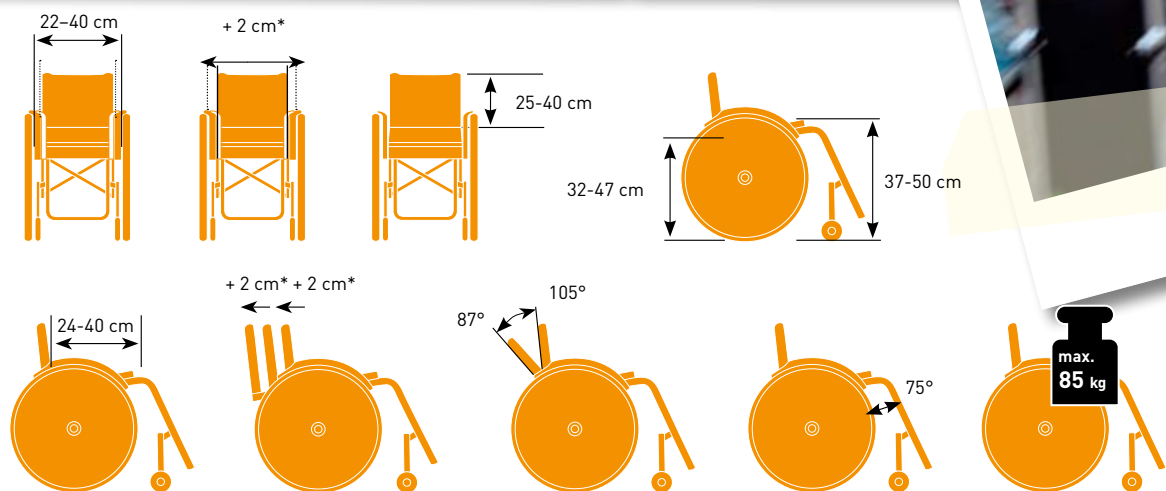

In hoogte verstelbare duwhandvatten gemonteerd op de naar achter afgeronde rugbuizen.

**6 rugbekledingskleuren!**

Zitkussens zijn altijd in het zwart.

**Spaakbeschermers**

Je kunt kiezen uit een ruim assortiment spaakbeschermers met leuke designs, hieronder zie je drie voorbeelden.

# Technische specificaties

**max.  
85 kg**

**8.5 kg\***

Rolstoelgewicht vanaf 8.5 kg\* in de lichtste configuratie.

\* Groei: zitbreedte van +2 cm en een zitdiepte van +4 cm zonder extra onderdelen.

<b>Zitbreedte:</b>	22 – 40 cm	<b>Onderbeenlengte:</b>	15 – 47 cm
<b>Zitdiepte:</b>	24 – 40 cm	<b>Frame (verbreed):</b>	0 of 5 cm
<b>Rughoogte:</b>	25 – 40 cm	<b>Gewicht vanaf:</b>	8.5 kg
<b>Rughoekinstelling:</b>	87° - 105°	<b>Maximale gebruikersgewicht:</b>	85 kg